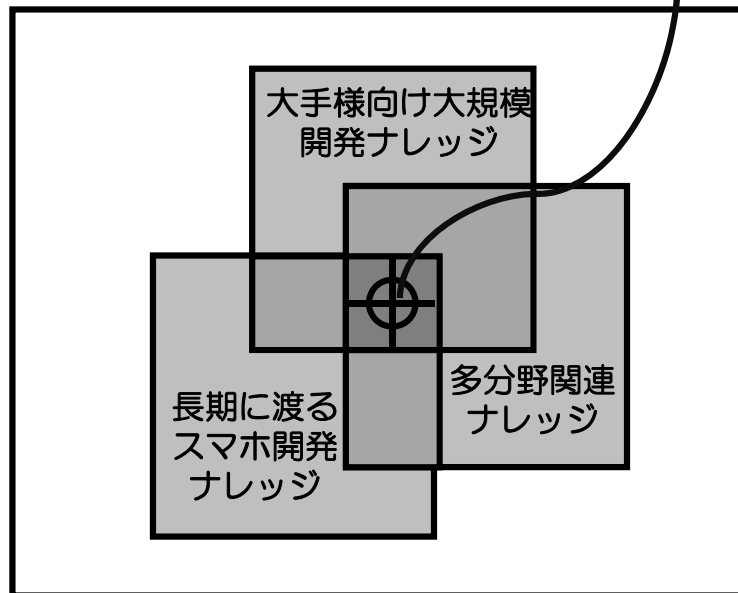

QCD

セキュリティ向上

QCD

テストの効率化

- ・自動テストScriptの導入が容易になる

開発メンバー: 8名

開発規模: 10画面 サーバIF15本

開発期間: 2ヵ月(基本設計~リリース)