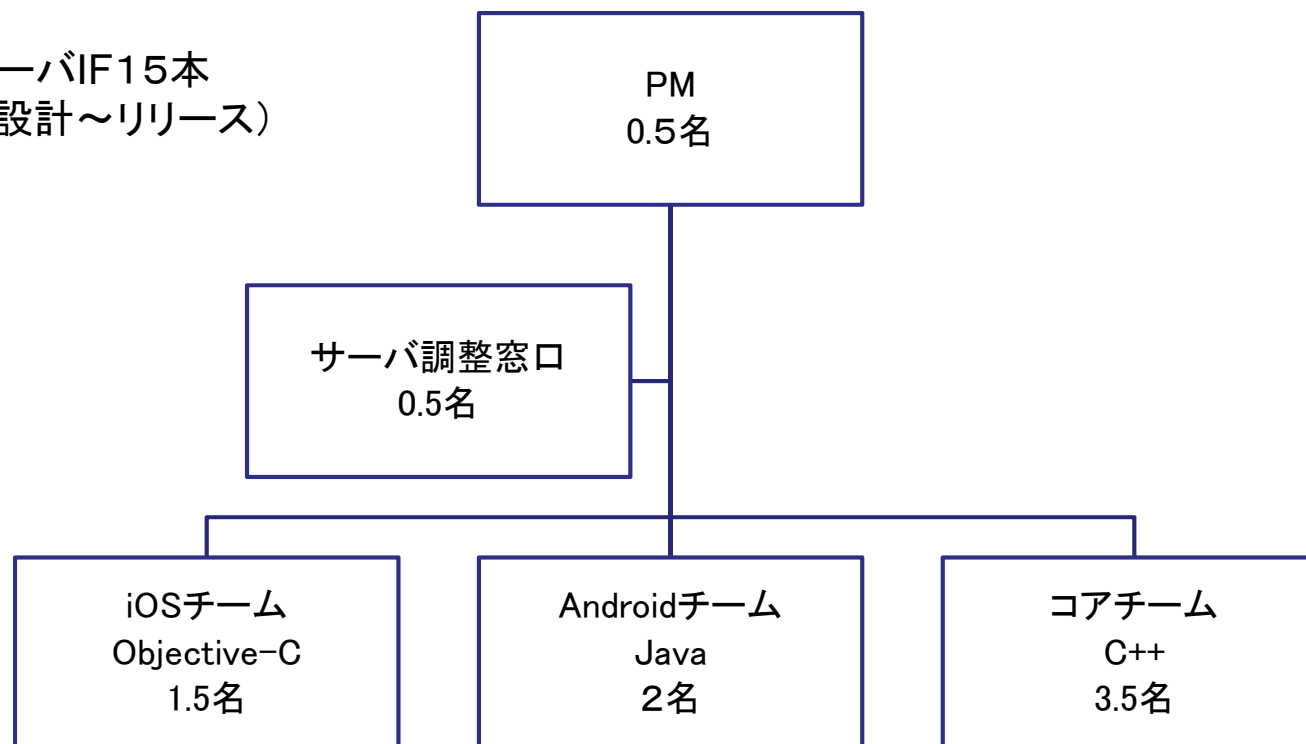

QCD

セキュリティ向上

QCD

テストの効率化

- ・自動テストScriptの導入が容易になる

開発メンバー: 8名

開発規模: 10画面 サーバIF15本

開発期間: 2ヵ月(基本設計~リリース)