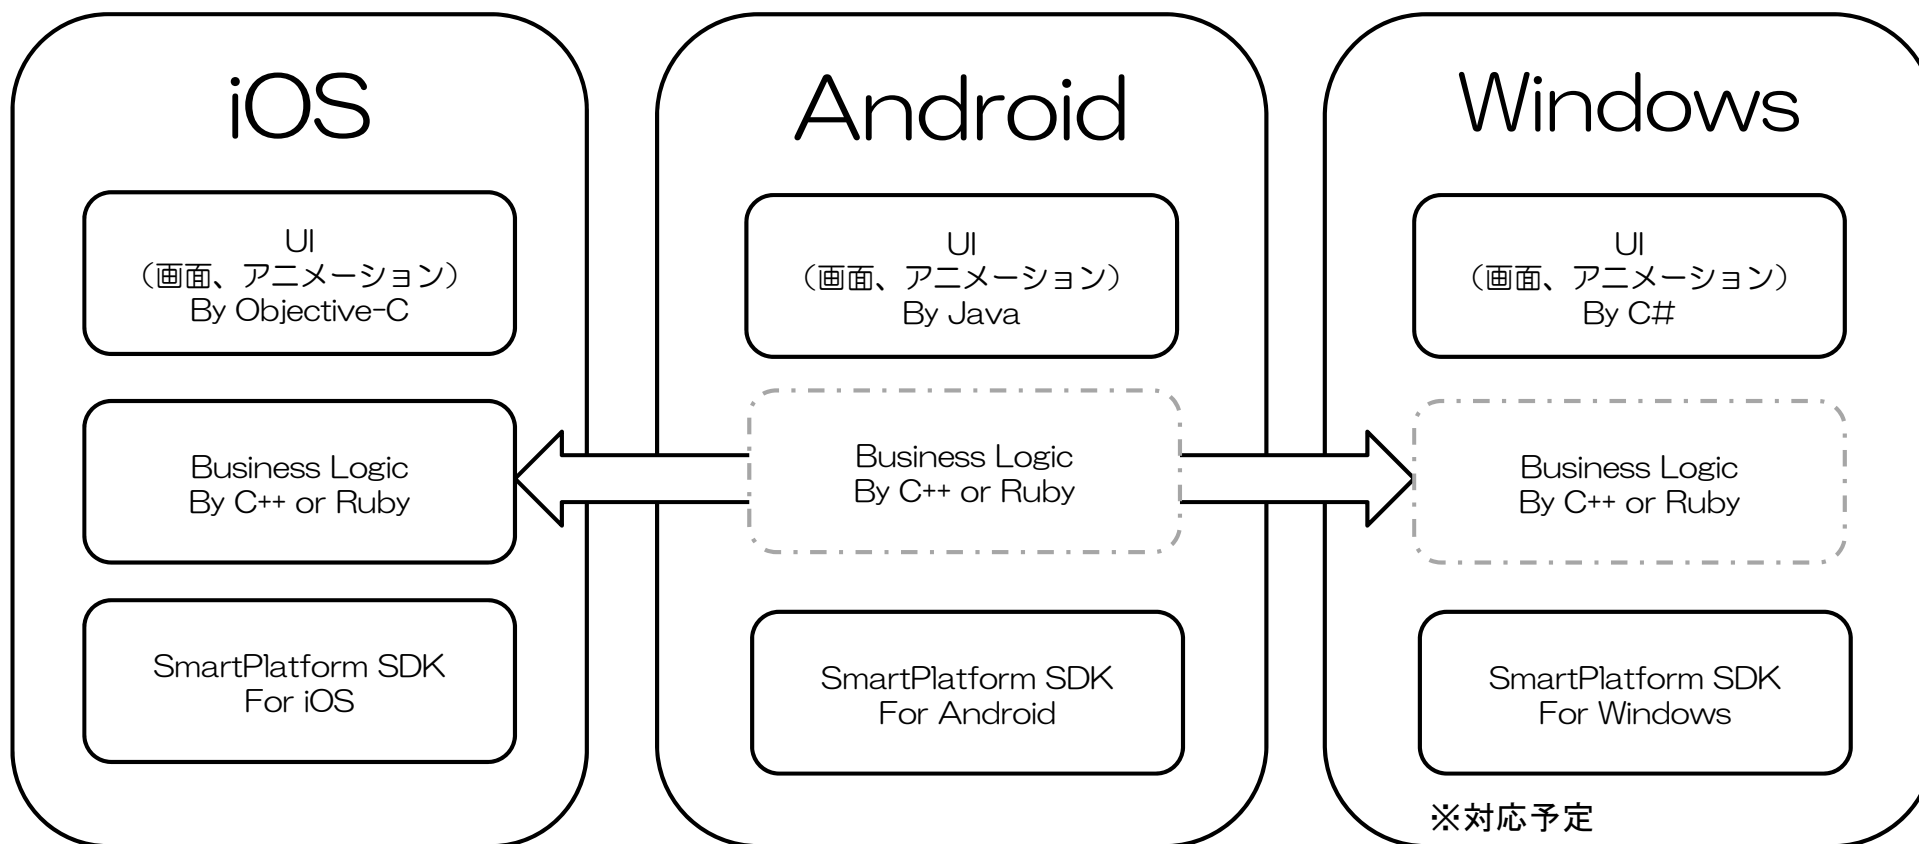

SmartPlatformのご紹介

July,2014

ビットウェア株式会社

結局、人の「人生」は、人の能力より人の選択で決める。

— Amazon.com CEO ジェフ・ベゾス

The BITWARE logo features a Wi-Fi symbol above the word "BITWARE" in a bold, italicized, sans-serif font.

Write once, compile and run anywhere

一度の実装で、各種OSに対応します。

- ビジネスロジックと通信処理の共通化
 - ✓ ソースレベルでのOS共通化
 - ✓ テスト工数集約で開発効率の向上
- UI層、ロジック層、データ層物理的に分離
 - ✓ 統一した実装スタイルを定着する
 - ✓ バグの改修または機能の拡張を容易にする
- セキュリティの強化
 - ✓ 暗号化SQLite3の装備
 - ✓ Web Serviceの通信URLの隠蔽
 - ✓ セキュリティ振る舞いの隠蔽
 - ✓ 自己証明書サポート
- パフォーマンスの向上とメモリ消費の低減
 - ✓ Json解析特に階層深いJsonの解析に最適
 - ✓ キャッシュ機構の導入が容易になる

QCD

セキュリティ向上

QCD

テストの効率化

- ・自動テストScriptの導入が容易になる

開発メンバー: 8名

開発規模: 10画面 サーバIF15本

開発期間: 2ヵ月(基本設計~リリース)