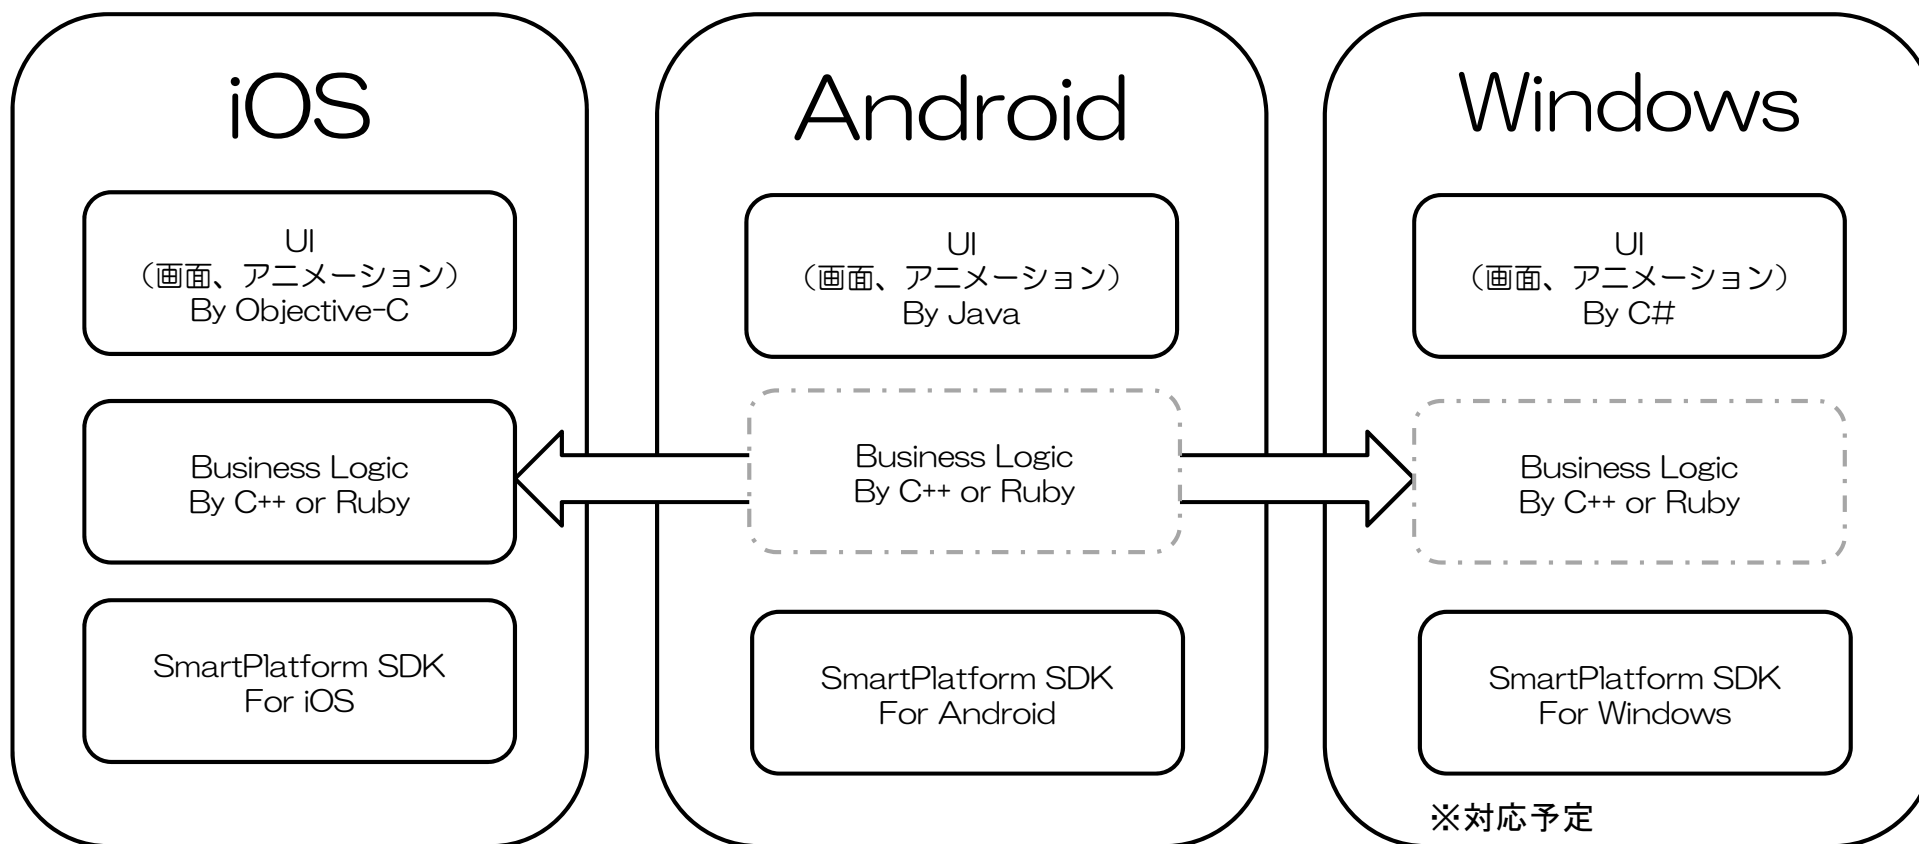

SmartPlatformのご紹介

July,2014

ビットウェア株式会社

結局、人の「人生」は、人の能力より人の選択で決める。

— Amazon.com CEO ジェフ・ベゾス

The BITWARE logo features a stylized Wi-Fi symbol above the word "BITWARE" in a bold, italicized, sans-serif font.

BITWARE

Write once, compile and run anywhere

一度の実装で、各種OSに対応します。

- ビジネスロジックと通信処理の共通化
 - ✓ ソースレベルでのOS共通化
 - ✓ テスト工数集約で開発効率の向上
- UI層、ロジック層、データ層物理的に分離
 - ✓ 統一した実装スタイルを定着する
 - ✓ バグの改修または機能の拡張を容易にする
- セキュリティの強化
 - ✓ 暗号化SQLite3の装備
 - ✓ Web Serviceの通信URLの隠蔽
 - ✓ セキュリティ振る舞いの隠蔽
 - ✓ 自己証明書のサポート
- パフォーマンスの向上とメモリ消費の低減
 - ✓ Json解析特に階層深いJsonの解析に最適
 - ✓ キャッシュ機構の導入が容易になる

QCD

セキュリティ向上

QCD

テストの効率化

- ・自動テストScriptの導入が容易になる

開発メンバー: 8名

開発規模: 10画面 サーバIF15本

開発期間: 2ヵ月(基本設計~リリース)